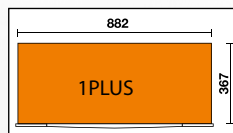

Beta

LIMITED EDITION

JOUW COMPLETE WERKPLAATS, IN 1 GEREEDSCHAPSWAGEN

Gereedschapswagen
RSC24AXL/7

assortiment van
418 **Beta** tools
WORKER

kg
1000

970 mm
445 mm
1035 mm

Gereedschapswagen 7 laden met anti-omvalsysteem, BREED MODEL

7 volledig uitneembare laden (882x367 mm), met kogelgelagerde geleiding

BW 2400AXL/7-5M

024006349

€ 2199,00

ONTDEK HET ASSORTIMENT IN DETAIL!

Beta COMBINATION WRENCHES 42

45 TOOLS

35 TOOLS